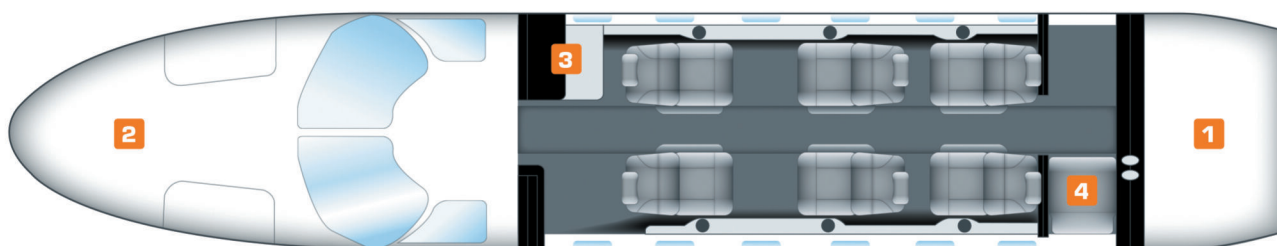

Heimatflughafen: Flughafen Wien
Passagiere: 6
Besatzung: 2 Piloten
Maximum Flughöhe: 45.000 ft / 13.716 m
Reisegeschwindigkeit: 418 kts / 774 km/h

Technical specifications

Homebase: Vienna International Airport, Austria
Passengers: 6
Crew: 2 pilots
Max. Altitude: 45,000 ft / 13,716 m
Cruising Speed: 418 kts / 774 km/h

YOUR COMFORT IS OUR PASSION

- 1 Gepäckraum 1 | Baggage compartment 1
- 2 Gepäckraum 2 | Baggage compartment 2

- 3 Bordbar | Refreshment center
- 4 Toilette | Toilet

Ausstattung

Vierer-Club-Bestuhlung und zwei Einzelsitze, Ledersitze, Konferenztische, Bordbar mit Kalt- und Heißgetränken, Toilette mit Sicherheitsgurt.

110-V-Steckdose, Laptop-/Handyanschluss, AirShow DVD-Payer, Videomonitor.

Kabinenabmessungen

Länge 13 ft 7 in / 4,14 m
 Höhe 57 in / 1,45 m
 Breite 58 in / 1,47 m

Gepäckraum Dimensionen

Vorne: 400 lbs / 181 kg
 Hinten: 600 lbs, 50 ft³ / 272 kg, 1.416 m³

Amenities

Four-club-seating plus two single seats, leather seats, conference tables, refreshment center with cold and warm beverages, belted lavatory.

110V outlet, laptop-/mobile phone sockets, AirShow DVD player, video monitors.